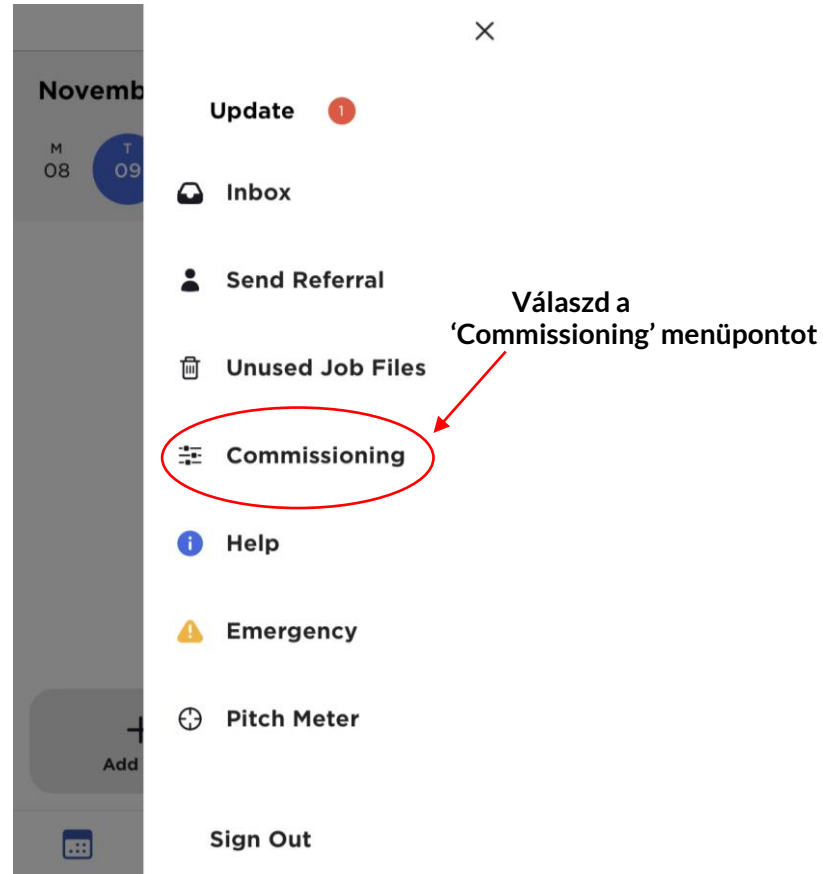

Terminal connections in wall connector * 0 of 1 Photos

Finished Wall Connector installation - 10' back * 0 of 1 Photos

Calendar, Location, Settings icons at the bottom.

11

Válaszd ki a jobb felső menüpontot kattintva a 'Sync' gombra az űrlap befejezéséhez

Install - EMEA 3rd Party Wal... ⋮

1 - Install - EMEA 3rd Party Wall Connector

Customer Information

Customer Name *

Address *

Email (optional)

Sync

Sync and Share

Fill blanks from other version

Delete from Device

Cancel

Töltő üzembe helyezése

Kövessd a lépéseket a töltő üzembe helyezéséhez

1

2

3