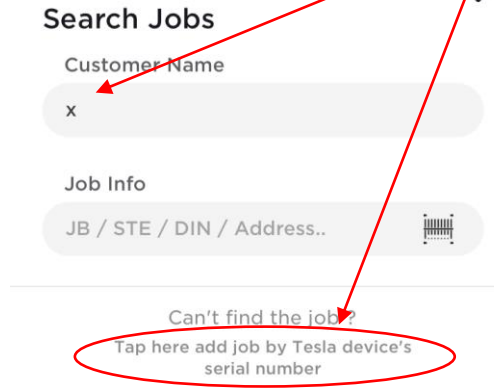

Az alábbi módszerek egyikével telepítheted Androidra vagy iPhone-ra, attól függően, hogy melyik a legkényelmesebb vagy működik neked:

1. www.tesla.com/teslapros
2. <https://apps.apple.com/us/app/tesla-pros/id1625770308>
3. Vagy a QR-kód beolvasásával mobiltelefon kamerájával:

Ha nincs partner portál felhasználód, akkor írd a tesla@evsolution.hu -ra ezügyben.

Vegyél fel egy munkalapot

Kövessd az a lépéseket hogy felvegyél egy munkalapot A Tespa Pros alkalmazásban

1

Jelentkezz be partnerként
Használd az EVsOLUTION Kft.-től kapott
bejelentkezési adatokat

2

3

FONTOS:
Írj be ide valamilyen karaktert
hogy feltudj venni a munkát

4

Használd a szkennert
Nyisd meg a telefonod
kameráját és olvasd be
a töltőoldalán lévő kódot

Végezd el a munkalap kitöltését

Kövessd a lépéseket a munkalap kitöltéséhez a Tesla Pros-ban

5

A sorozatszámot a szkennel segítségével automatikusan kitöltésre kerül ezután kattints az "Add" gombra

6

A készülék ezután megjelenik a listában – kattints rá, hogy továbbmenj a "Job" oldalra

7

Kattints a '+' gombra új űrlap hozzáadásához