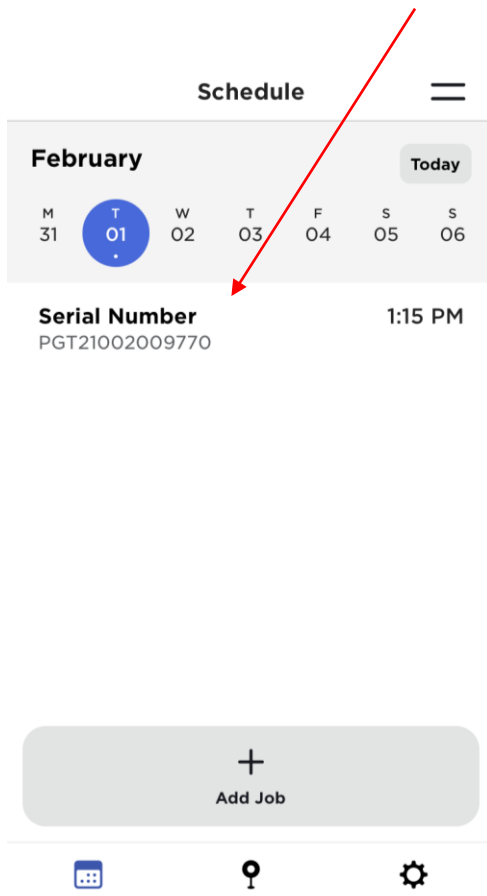

6

A készülék ezután megjelenik a listában – kattints rá, hogy továbbmenj a "Job" oldalra