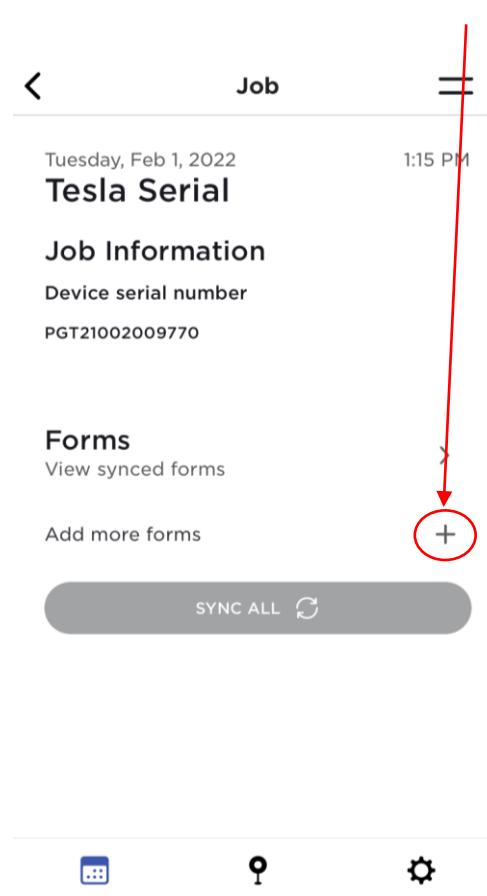

2

3

FONTOS:
Írj be ide valamilyen karaktert
hogy feltudj venni a munkát

4

Használd a szkennert
Nyisd meg a telefonod
kameráját és olvasd be
a töltőoldalán lévő kódot

Végezd el a munkalap kitöltését

Kövessd a lépéseket a munkalap kitöltéséhez a Tesla Pros-ban

5

A sorozatszámot a szkennel segítségével automatikusan kitöltésre kerül ezután kattints az "Add" gombra

6

A készülék ezután megjelenik a listában – kattints rá, hogy továbbmenj a "Job" oldalra

7

Kattints a '+' gombra új űrlap hozzáadásához

Az űrlapoknál navigálj a "EMEA 3rd Party Wall Connector" űrlaphoz

FONTOS
Győződj meg arról, hogy az 'EMEA' űrlapot választod

Végezd el a munkalap kitöltését

Kövessd a lépéseket a munkalap kitöltéséhez a Tesla Pros-ban