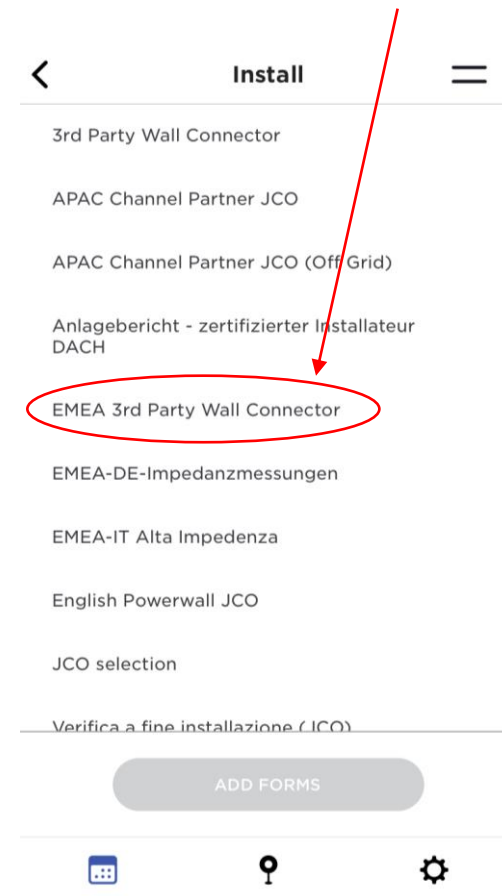

2

3

FONTOS:
Írj be ide valamilyen karaktert
hogy feltudj venni a munkát

4

Használd a szkennert
Nyisd meg a telefonod
kameráját és olvasd be
a töltőoldalán lévő kódot

Végezd el a munkalap kitöltését

Kövessd a lépéseket a munkalap kitöltéséhez a Tesla Pros-ban

5

A sorozatszámot a szkennel segítségével automatikusan kitöltésre kerül ezután kattints az "Add" gombra

6

A készülék ezután megjelenik a listában – kattints rá, hogy továbbmenj a "Job" oldalra

7

Kattints a '+' gombra új űrlap hozzáadásához

Az űrlapoknál navigálj a "EMEA 3rd Party Wall Connector" űrlaphoz

FONTOS
Győződj meg arról, hogy az 'EMEA' űrlapot választod

Végezd el a munkalap kitöltését

Kövessd a lépéseket a munkalap kitöltéséhez a Tesla Pros-ban